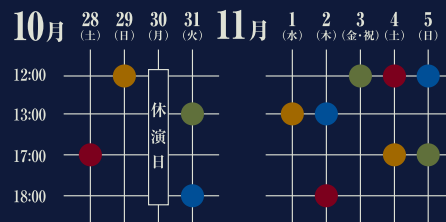

S席特典 全4種 月めくりカレンダー (B5サイズ)

- うずまきナルト、春野サクラ、日向ヒナタ、奈良シカマル、山中いの
- ちははサスケ、鬼灯水月、香燐、大蛇丸、うちはマダラ
- はたけカカシ、我愛羅、エー、キラビー、うちはオビト
- 綱手、千手扉間、猿飛ヒルゼン、波風ミナト、千手柱間

|| 神奈川 ||
2023.10.8(日)-10.11(水) KAAT 神奈川芸術劇場(ホール)

〒231-0023 神奈川県横浜市市中区山下町281
 ■みなとみらい線 日本大通り駅 3番出口/4番出口(エレベーターあり)より徒歩5分 ■みなとみらい線 元町・中華街駅 1番出口より徒歩8分
 ■横浜市営地下鉄ブルーライン 関内駅より徒歩14分 ■JR根岸線 関内駅または石川町駅から徒歩14分

★=イープラススペシャルデー ※イープラス会員(無料)ならどなたでもお申し込みいただけます。

|| 兵庫 ||
2023.10.18(水)-10.22(日) AiiA 2.5 Theater Kobe

〒650-0002 兵庫県神戸市中央区北野町1 コトノハコ神戸2F
 ■山陽新幹線・神戸市営地下鉄「新神戸駅」直結
 ■JR「三ノ宮駅」、阪急・阪神「神戸三宮駅」より神戸市営地下鉄で駅

|| 東京 ||
2023.10.28(土)-11.5(日) TOKYO DOME CITY HALL

〒112-0004 東京都文京区後楽1-3-61 東京ドームミーツホール1F
 ■JR「水道橋駅」東口 ■都営地下鉄丸の内線「水道橋駅」A2出口
 ■東京メトロ丸の内線・南北線「後楽園駅」2番出口 ■都営地下鉄大江戸線「春日駅」A1出口

一般発売日: 2023.8.26(土) AM10:00 チケット料金: S席※非売品特典付き 12,000円 / A席 9,500円 / B席 7,500円 (全席指定/税込)