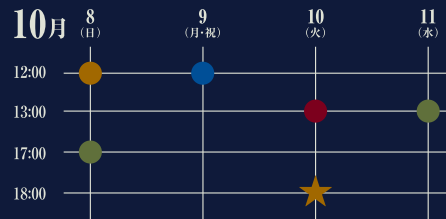

S席特典 全4種 月めくりカレンダー (B5サイズ)

- うずまきナルト、春野サクラ、日向ヒナタ、奈良シカマル、山中いの
- ちははサスケ、鬼灯水月、香燐、大蛇丸、うちはマダラ
- はたけカカシ、我愛羅、エー、キラビー、うちはオビト
- 綱手、千手扉間、猿飛ヒルゼン、波風ミナト、千手柱間

|| 神奈川 ||
2023.10.8(日)-10.11(水) KAAT 神奈川芸術劇場(ホール)

〒231-0023 神奈川県横浜市市中区山下町281
 ■みなとみらい線 日本大通り駅 3番出口/4番出口(エレベーターあり)より徒歩5分 ■みなとみらい線 元町・中華街駅 1番出口より徒歩8分
 ■横浜市営地下鉄ブルーライン 関内駅より徒歩14分 ■JR根岸線 関内駅または石川町駅から徒歩14分