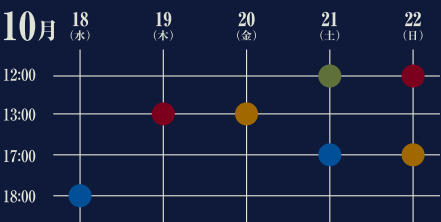

S席特典 全4種 月めくりカレンダー (B5サイズ)

- うずまきナルト、春野サクラ、日向ヒナタ、奈良シカマル、山中いの
- ちははサスケ、鬼灯水月、香燐、大蛇丸、うちはマダラ
- はたけカカシ、我愛羅、エー、キラビー、うちはオビト
- 綱手、千手扉間、猿飛ヒルゼン、波風ミナト、千手柱間

|| 神奈川 ||
2023.10.8(日)-10.11(水) KAAT 神奈川芸術劇場(ホール)

〒231-0023 神奈川県横浜市市中区山下町281
 ■みなとみらい線 日本大通り駅 3番出口/4番出口(エレベーターあり)より徒歩5分 ■みなとみらい線 元町・中華街駅 1番出口より徒歩8分
 ■横浜市営地下鉄ブルーライン 関内駅より徒歩14分 ■JR根岸線 関内駅または石川町駅から徒歩14分

★=イープラススペシャルデー ※イープラス会員(無料)ならどなたでもお申し込みいただけます。

|| 兵庫 ||
2023.10.18(水)-10.22(日) AiiA 2.5 Theater Kobe

〒650-0002 兵庫県神戸市中央区北野町1 コトノハコ神戸2F
 ■山陽新幹線・神戸市営地下鉄「新神戸駅」直結
 ■JR「三ノ宮駅」、阪急・阪神「神戸三宮駅」より神戸市営地下鉄で駅

|| 東京 ||
2023.10.28(土)-11.5(日) TOKYO DOME CITY HALL